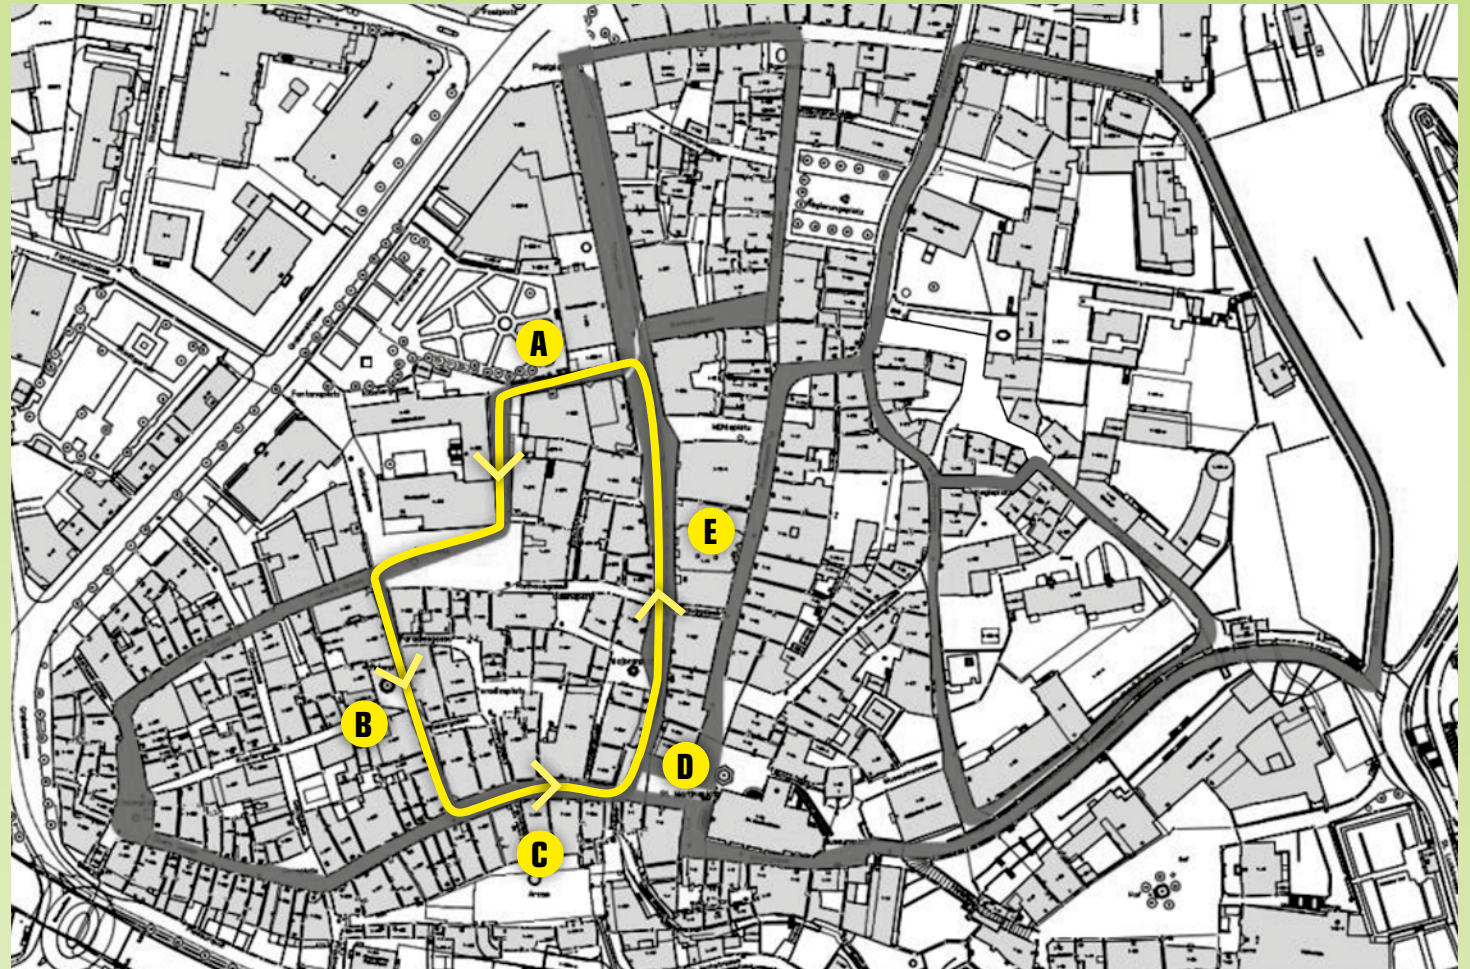

480 METER STRECKENPLAN 3

- A** Start Klostergasse
- B** Herrengasse
- C** Obere Gasse
- D** Martinsplatz
- E** Poststrasse

CHURER
STADTLAUF 2021

**RUEDI
RENNT**